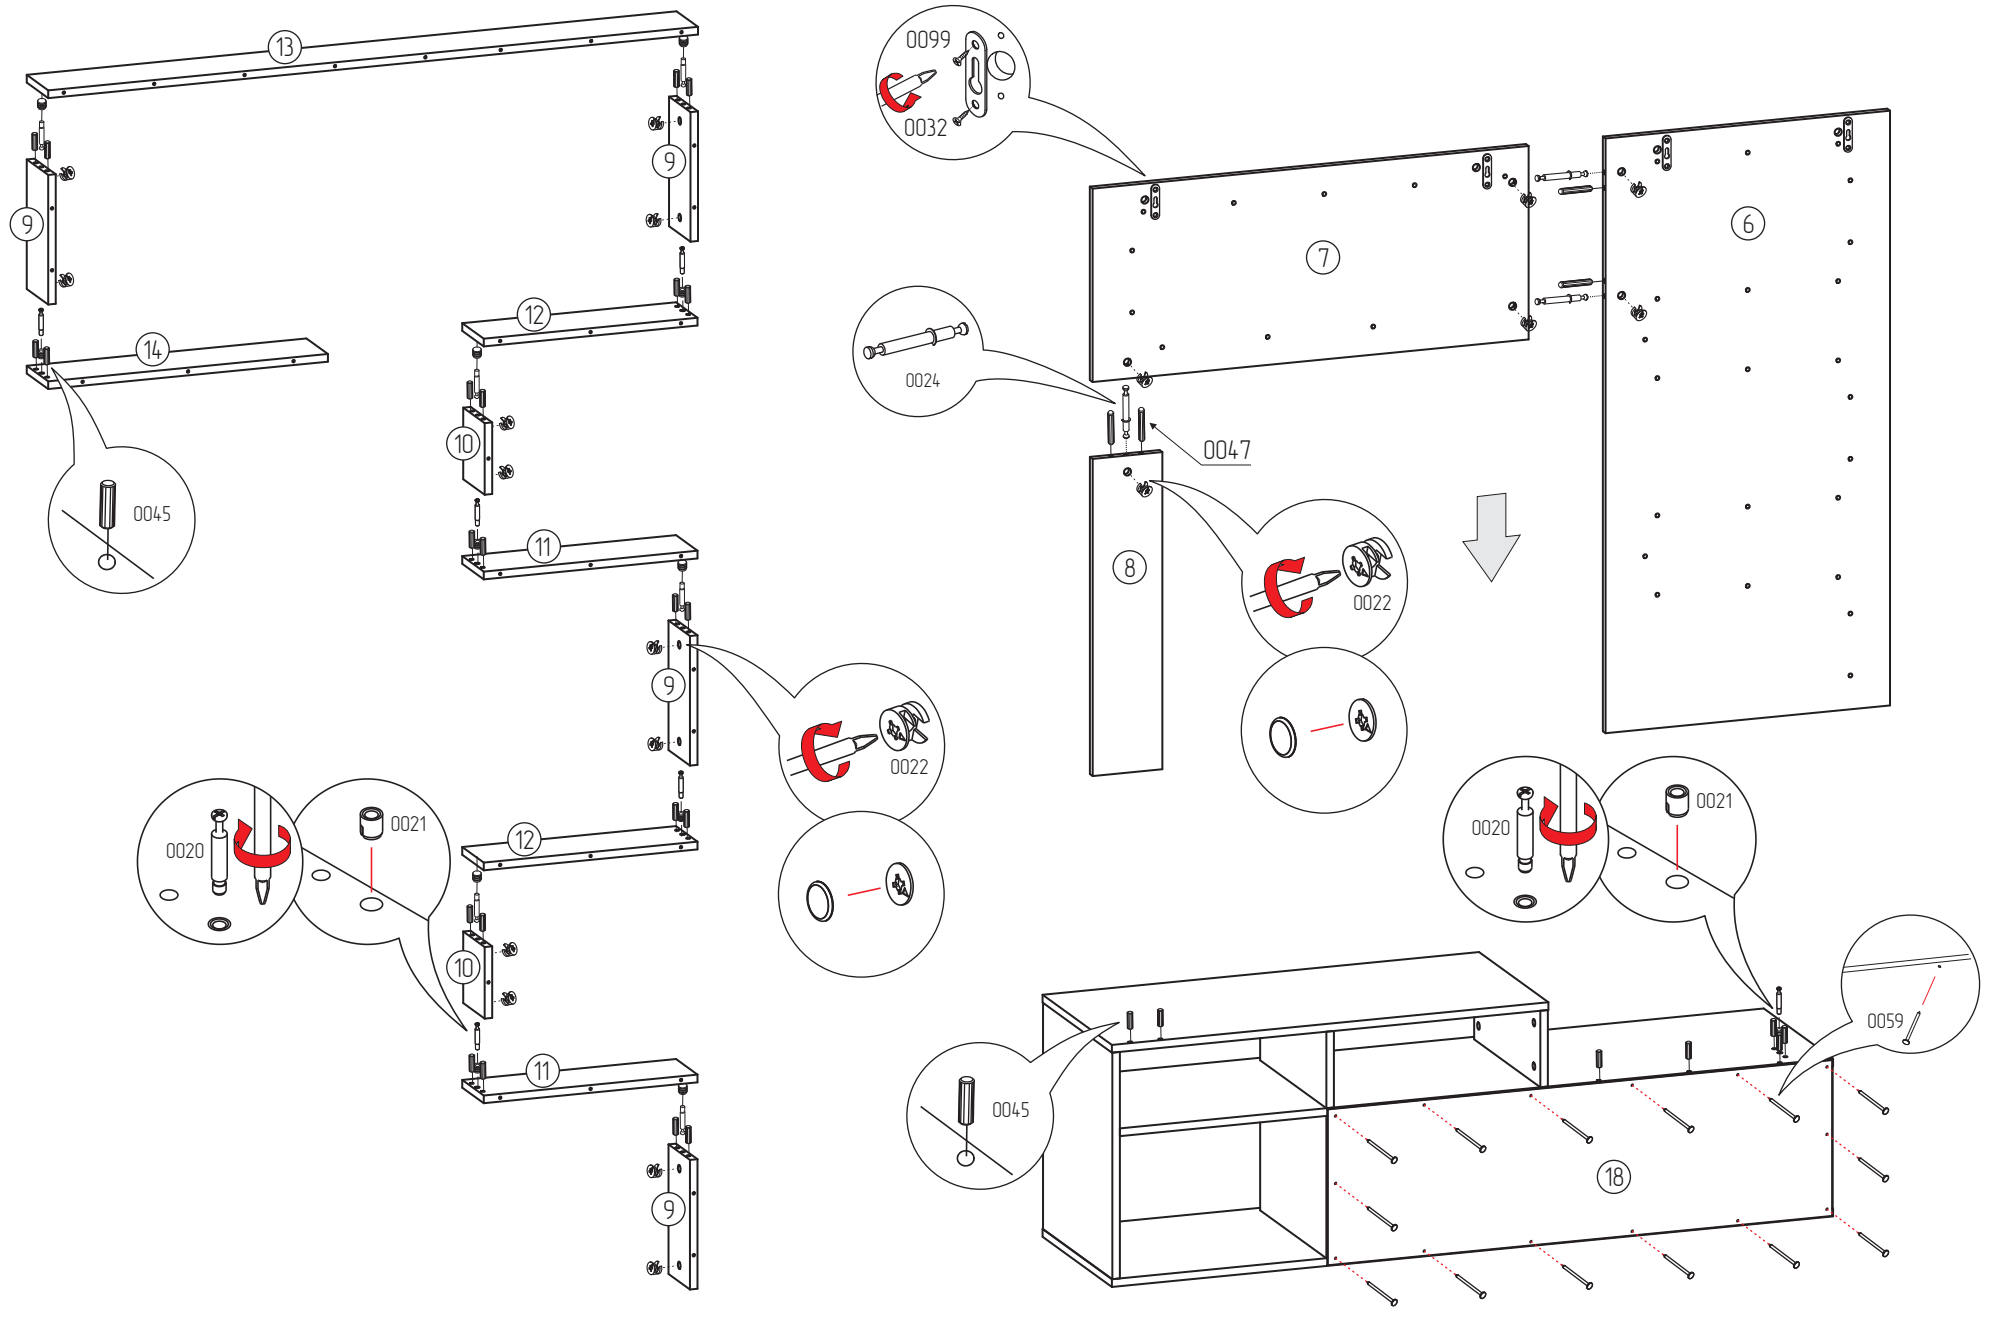

“ИБИЦА” СТЛ.107.00 Стенка

| Поз. | Размер | Кол-во | Упаковка |
|------|-------------|--------|-----------|
| 1 | 294x382x16 | 2 | пакет 1 |
| 2 | 294x382x16 | 1 | пакет 1 |
| 3 | 468x400x16 | 1 | пакет 2 |
| 4 | 158x382x16 | 1 | пакет 1 |
| 5 | 158x382x16 | 1 | пакет 1 |
| 6 | 604x1230x16 | 1 | пакет 1 |
| 7 | 926x400x16 | 1 | пакет 2 |
| 8 | 148x656x16 | 1 | пакет 2 |
| 9 | 268x124x16 | 4 | пакет 1,2 |
| 10 | 148x124x16 | 2 | пакет 2 |
| 11 | 454x124x16 | 2 | пакет 1 |
| 12 | 454x124x16 | 2 | пакет 1,2 |
| 13 | 1380x124x16 | 1 | пакет 2 |
| 14 | 594x124x16 | 1 | пакет 2 |
| 15 | 926x400x16 | 1 | пакет 2 |
| 16 | 1513x400x16 | 1 | пакет 2 |
| 17 | 1530x400x16 | 1 | пакет 2 |
| 18 | 1070x322x3 | 1 | пакет 2 |
| 19 | 534x290x16 | 2 | пакет 2 |